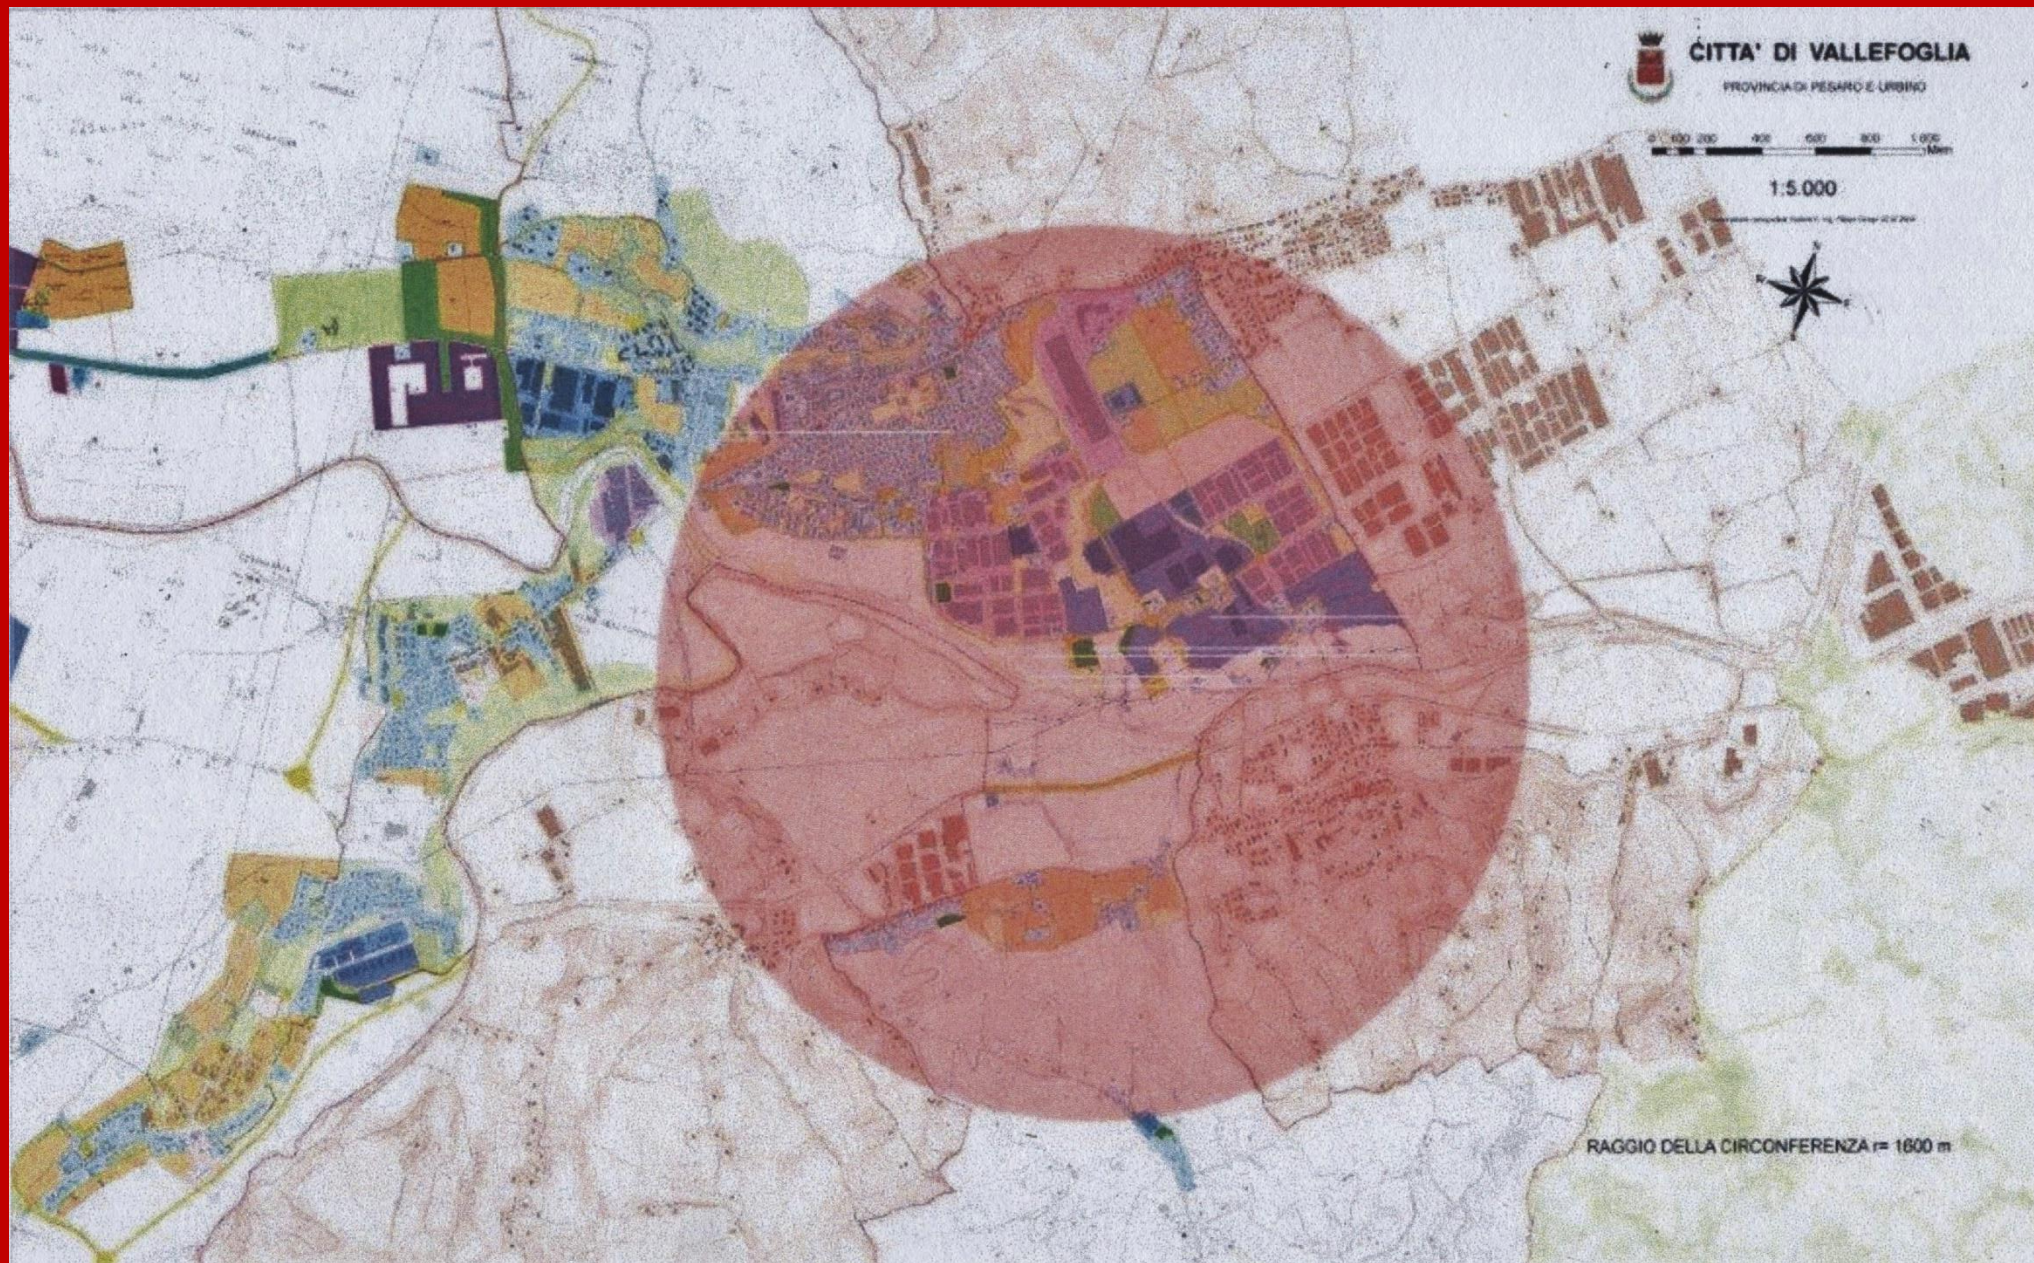

CITTA' DI VALLEFOGLIA

PROVINCIA DI PESARO E' URBINO

0 100 200 400 600 800 1.000
Metri

1:5.000

RAGGIO DELLA CIRCONFERENZA r= 1600 m