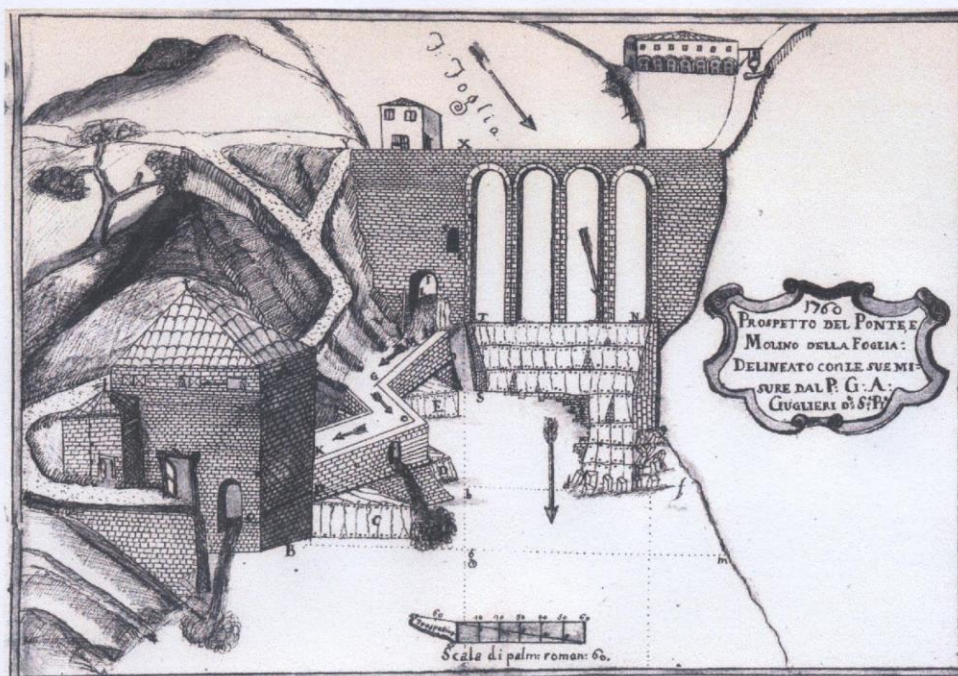

Pontevecchio Idroelettrica S.r.l.

Ergon
GROUP

VENERDÌ 13 LUGLIO 2018 ORE 18,00

Inaugurazione Centrale Idroelettrica dell'Antico Mulino di Pontevecchio

Per l'occasione verranno aperte al pubblico le sale del Mulino e illustrato il funzionamento e la storia dell'antico complesso di cui si ha notizia sin dal 1522, quando era di proprietà della Duchessa Elisabetta Gonzaga, moglie di Guidobaldo I Duca di Urbino.

Verranno inoltre aperte al pubblico le nuove sale dedicate alla produzione di energia idroelettrica grazie al recupero delle turbine esistenti ed alla riattivazione della centrale che risale ai primi del '900.

INTERVERRANNO

Sen. Palmiro Uccielli – Sindaco Comune di Vallefoglia

Dott. Claudio Netti – Presidente Consorzio di Bonifica delle Marche

Arch. Nadia Ragni – Autrice del volume "L'origine del Mulino della Foglia"

Ing. Diego Margione – Progettista e Concessionario