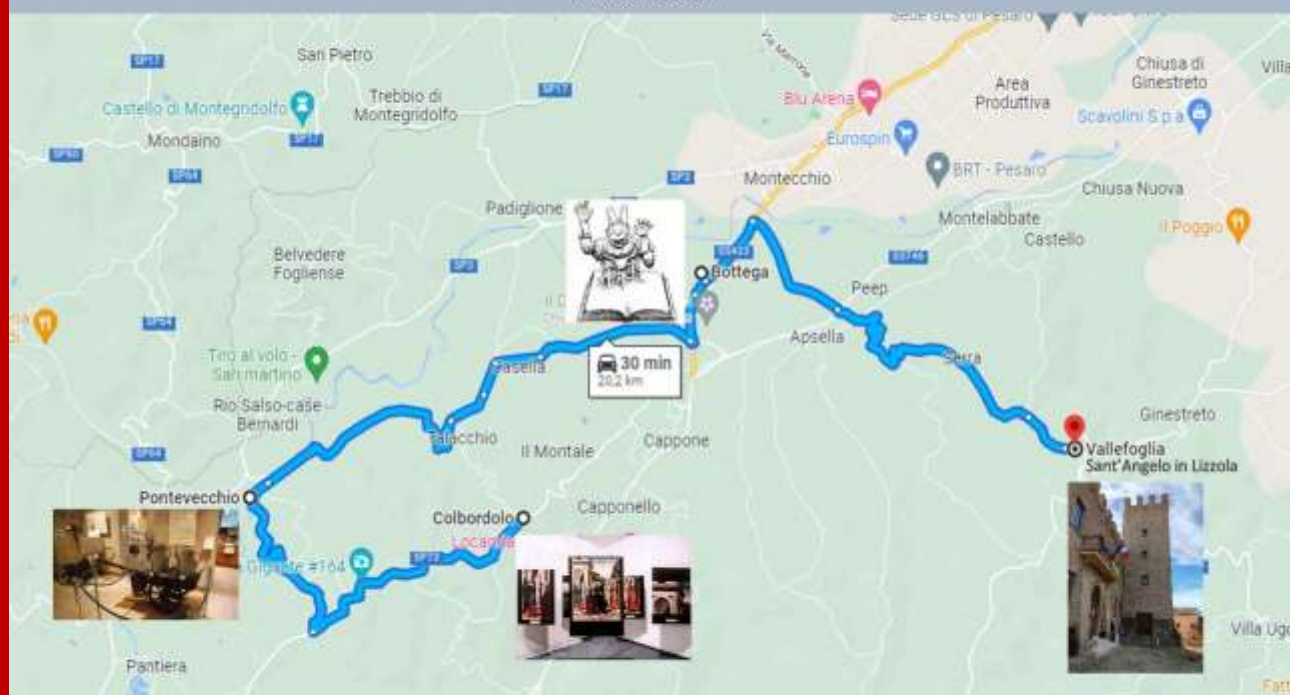

CITTA' DI VALLEFOGLIA
Provincia di Pesaro e Urbino

NOTTE DEI MUSEI 2022

14 MAGGIO 2022

Un tour alla scoperta di Vallefoglia

Bottega – Mostra del Libro per ragazzi e laboratorio sulle Muse di Giovanni Santi: ore 16.00

Colbordolo - Centro Culturale G. Santi: ore 17.00 – 19.30

Pontevecchio – Museo della Mezzadria: ore 17.30-19.30

Sant'Angelo in Lizzola – museo diffuso, percorso nel paese: ore 19.00

Gli eventi sono tutti ad ingresso gratuito