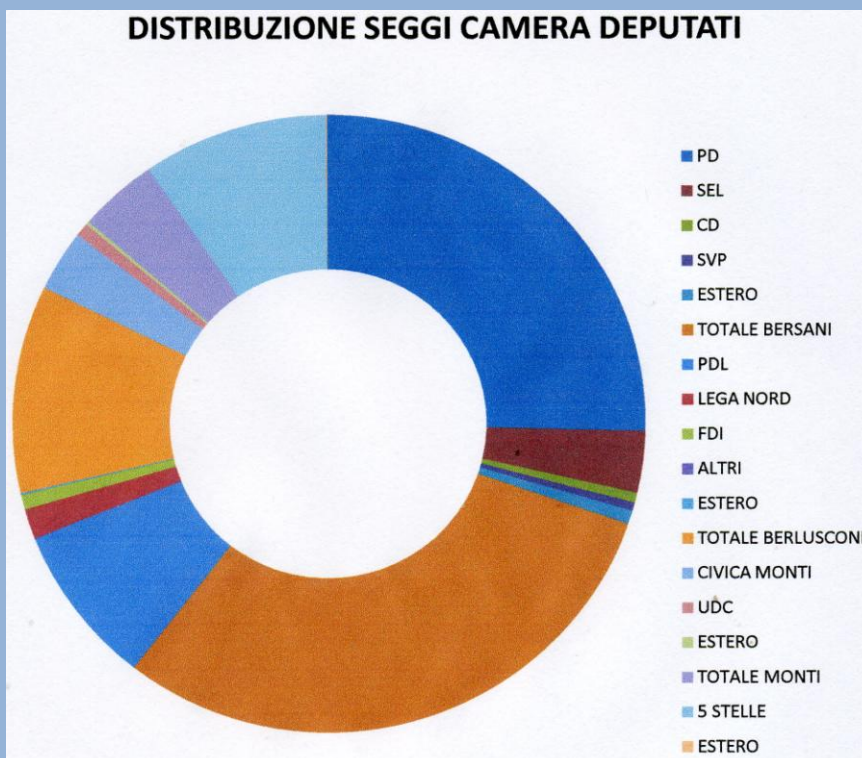

RISULTATI DEFINITIVI ELEZIONI POLITICHE DEL 24-25 FEBBRAIO 2013

CAMERA DEI DEPUTATI

PD	8.642.700	25,4	292
SEL	1.090.802	3,2	37
CD	167.201	0,5	6
SVP	146.804	0,4	5
ESTERO	472.589		8
TOTALE BERSANI	10.520.096	29,5	348
PDL	7.332.121	21,6	97
LEGA NORD	1.390.156	4,1	18
FDI	666.001	2	9
ALTRI	534.822	1,5	0
ESTERO	145.824		1
TOTALE BERLUSCONI	10.068.924	29,1	125
CIVICA MONTI	2.823.814	8,3	37
UDC	608.292	1,8	8
ESTERO	180.674		2
TOTALE MONTI	3.772.234	10,5	47
5 STELLE	8.688.545	25,5	109
ESTERO	95.041		1

DISTRIBUZIONE SEGGI CAMERA DEPUTATI

SENATO DELLA REPUBBLICA

	VOTI	%	SEGGI
PD	8.399.991	27,4	105
SEL	912.347	3	7
ALTRI	646.480	2,1	7
ESTERO	274.494		4
TOTALE BERSANI	10.233.312	31,6	123
PDL	6.829.135	22,3	98
LEGA NORD	1.328.555	4,3	17
GRANDE SUD	122.100	0,4	1
ALTRI	1.202.294	3,7	1
ESTERO	135.820		0
TOTALE BERLUSCONI	9.401.194	30,7	117
ESTERO MONTI	177.228		1
MONTI PER L'ITALIA	2.797.451	9,1	19
5 STELLE	7.285.648	23,8	54
ALTRI	613.678	1,8	1

DISTRIBUZIONE SEGGI SENATO