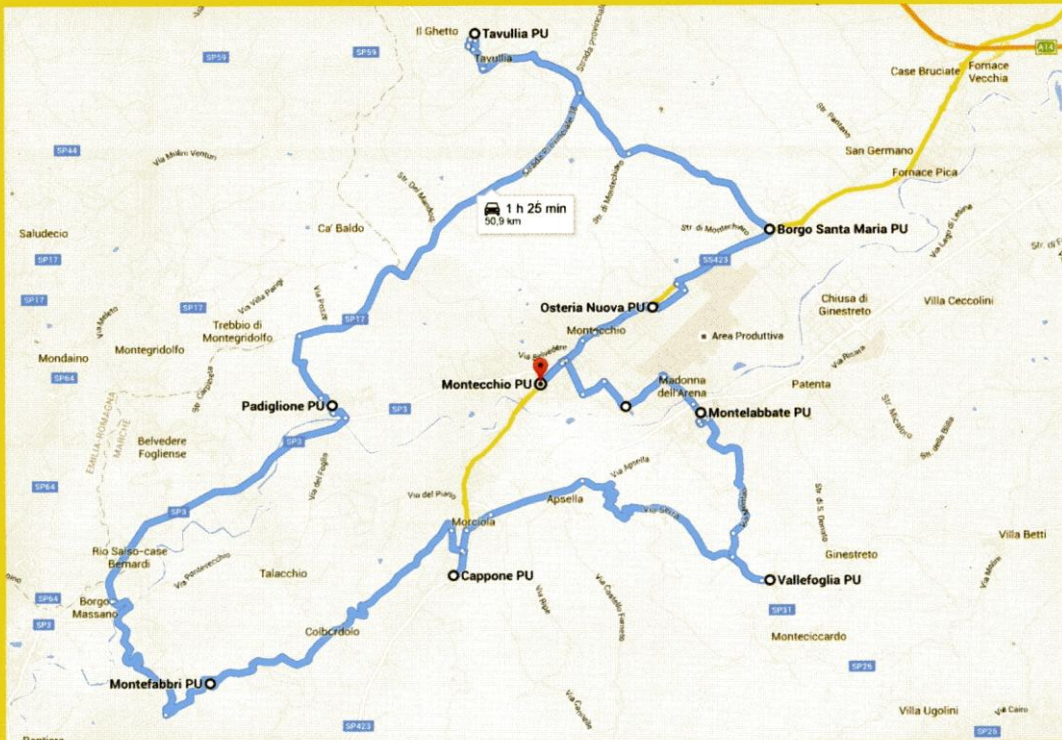

Città di VALLEFOGLIA

Circolo ARCI "A. Bezziccheri" di Montecchio

organizza:

DOMENICA 28 AGOSTO 2016

7° Vespa Incontro di Montecchio

PROGRAMMA MANIFESTAZIONE

Domenica 28 agosto 2016

Ore 09:00

Ritrovo e Iscrizioni presso Circolo Arci Montecchio

Ore 10:00

Partenza per un giro di circa 50 km nei colli del territorio.

Ore 11:00

Sosta per aperitivo presso Circolo Cappone

Ore 13:00

Pranzo presso Circolo ARCI Montecchio con i pescatori di Gabicce

PER PRENOTAZIONI

Vichi Gianluca 3772426100

g.vichi1@libero.it

Whatsapp e Facebook

L'organizzazione esonera ogni responsabilità per eventuali danni a mezzi e persone.

MAPPA DEL PERCORSO

MONTECCHIO - OSTERIA NUOVA - BORGO SANTA MARIA - TAVULLIA
- PADIGLIONE - PONTE VECCHIO - MONTEFABBRI - CAPPONE
- SANT'ANGELO IN LIZZOLA - MONTELABBATE - MONTECCHIO