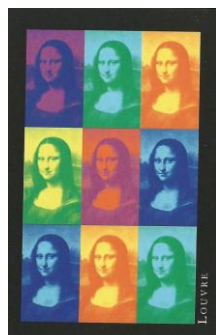

# Mazzo: LOUVRE – MONNA LISA

Tipo: Singolo  Doppio

**Dorso:**

**Semi:** Mazzo singolo, ancora sigillato ma aperto solo per la redazione della presente Scheda, edito da manifattura francese non indicata (ma probabilmente Grimaud ) ed utilizzata come merchandise del MUSEO DEL LOUVRE con le elaborazioni della più nota delle opere in esso custodite: