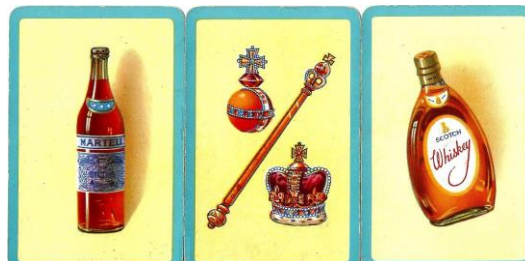

# Mazzo: **CONTRABAND DI PEPYS GAMES**

**Tipo: Singolo**  **Doppio**

**Dorso:**

**Semi:** *Da un lotto inglese di vintage , un mazzo di carte, non molto conosciuto, prodotto appunto dalla Serie PEPSY GAMES della CASTELL BROTHERS negli anni '50 con discreto successo fino a farne ben tre edizioni, il mazzo è completo ed in discreto stato ma privo della sua scatolina originale, è ispirato appunto al Contrabbando in Dogana di beni di lusso illustrati nelle singole carte:*

**Contenitore:** *Le carte sono (come già detto sub "Semi") privi della loro scatolina, sostituita da una scatolina standard in plastica rigida trasparente, che ha il fronte come dall'immagine qui sotto riprodotta (con la consueta riduzione a 35/100°):*