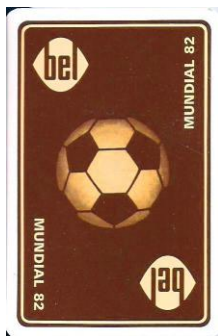

## Carte: **BEL MUNDIAL 82**

**Tipo:** Carte sciolte  Singolo  Doppio

---

### **Dorso:**

**Semi:** *L'unica carta, di manifattura non rilevata, ha il seme qui sotto riportato:*

---

**Contenitore /Provenienza:** *La carta è sciolta, ovviamente senza contenitore, e proviene in omaggio da una vecchia Collezione francese di M. **INDRANI**, Burattinaio, da oltre 50 anni, di Marionette a filo a Saint Prix (un comune francese situato nel dipartimento della Val-d'Oise nella regione dell'Île-de-France).*