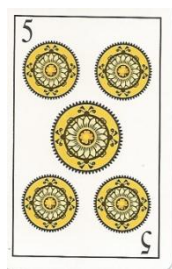

Carta: CABJ

Tipo: Carta Unica

Dorso:

Semi e/o Riferimenti: *Unica carta con semi "regionali" (spagnoli, anzi argentini) come una "testimonianza" della celebre squadra di calcio argentina CLUB ATLETICO BILBAO JUNIOR:*

Contenitore /Provenienza: *La carta era, stranamente, nello stesso pacchetto che conteneva il mazzo POLITICARD (Scheda n.1367).*