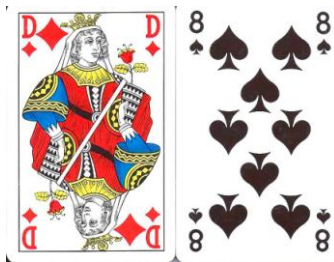

# Carte: **FRANCE PINCEAUX S.A.**

**Tipo:** Carte sciolte  Singolo  Doppio

## Dorso:

**Semi:** *Le carte, con lo stesso Dorso e di manifattura non rilevata, sono due ed hanno i semi qui sotto riprodotti:*

**Contenitore /Provenienza:** *La carta è sciolta, ovviamente senza contenitore, e proviene in omaggio da una vecchia Collezione francese di M. **INDRANI**, Burattinaio, da oltre 50 anni, di Marionette a filo a Saint Prix (un comune francese situato nel dipartimento della Val-d'Oise nella regione dell'Île-de-France).*