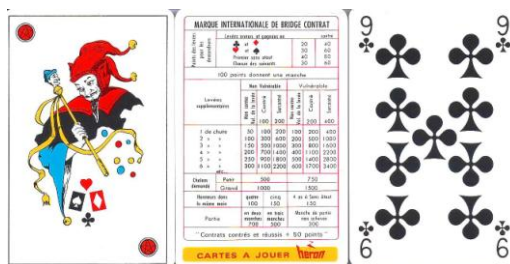

Carte: **GAN CAPITALISATION**

Tipo: Carte sciolte Singolo Doppio

Dorso:

Semi: *Le tre carte, tutte con il medesimo Dorso e della francese HERON, hanno i semi qui sotto riportati ed un tabellino del Bridge:*

Contenitore /Provenienza: *La carta è sciolta, ovviamente senza contenitore, e proviene in omaggio da una vecchia Collezione francese di M. INDRANI, Burattinaio, da oltre 50 anni, di Marionette a filo a Saint Prix (un comune francese situato nel dipartimento della Val-d'Oise nella regione dell'Île-de-France).*