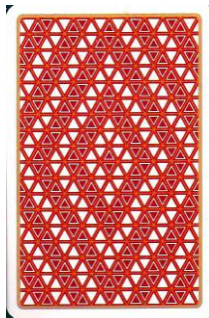

Carte: **INDRANI 2**

Tipo: Carte sciolte Singolo Doppio

Dorso: *Non potendo dall'assenza di nominativi dal Dorso, che ha disegno generico senza scritte o loghi, risalire ad una marca l'abbiamo intitolate a chi le ha inviate:*

Semi: *L'unica carta, di manifattura non rilevata, ha il seme qui sotto riportato:*

Contenitore /Provenienza: *La carta è sciolta, senza contenitore, e proviene in omaggio da una vecchia Collezione francese di M. **INDRANI** Burattinaio, da oltre 50 anni di Marionette, a filo a Saint Prix (un comune francese situato nel dipartimento della Val-d'Oise nella regione dell'Île-de-France) Come da depliant qui riprodotto (prima il fronte ed a fianco il retro):*