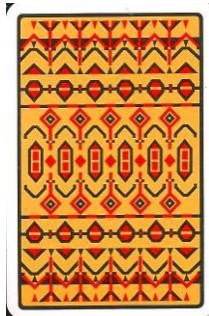

**Carte: INDRANI 5****Tipo: Carte sciolte**  **Singolo**  **Doppio** **Dorso:** *Non potendo dall'assenza di nominativi dal Dorso, che ha disegno generico senza scritte o loghi, risalire ad una marca l'abbiamo intitolate a chi le ha inviate:***Semi:** *L'unica carta, di manifattura non rilevata, ha il seme qui sotto riportato:***Contenitore /Provenienza:** *La carta è sciolta, senza contenitore, e proviene in omaggio da una vecchia Collezione francese di M. INDRANI Burattinaio, da oltre 50 anni di Marionette, a filo a Saint Prix (un comune francese situato nel dipartimento della Val-d'Oise nella regione dell'Île-de-France) Come da depliant qui riprodotto (prima il fronte ed a fianco il retro):*