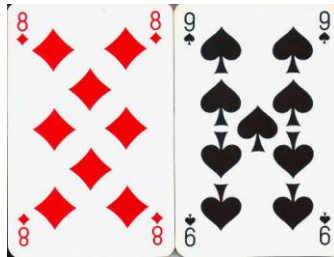

Carte: **INDRANI 8**

Tipo: Carte sciolte Singolo Doppio

Dorso: *Non potendo dall'assenza di nominativi dal Dorso, che ha un disegno di un marchio che non conosco senza scritte, per risalire ad una marca l'ho intitolate a chi le ha inviate:*

Semi: *Le due carte di manifattura non rilevata e con il medesimo Dorso, hanno i semi qui sotto riprodotti:*

Contenitore /Provenienza: *La carta è sciolta, senza contenitore, e proviene in omaggio da una vecchia Collezione francese di M. INDRANI Burattinaio, da oltre 50 anni di Marionette, a filo a Saint Prix (un comune francese situato nel dipartimento della Val-d'Oise nella regione dell'Île-de-France) Come da depliant qui riprodotto (prima il fronte ed a fianco il retro):*