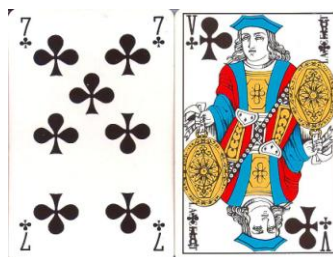

Carte: **LESTRA LEM**

Tipo: Carte sciolte Singolo Doppio

Dorso:

Semi: *Le due carte, con lo stesso Dorso e di manifattura non rilevata, hanno i semi qui sotto riportati:*

Contenitore /Provenienza: *La carta è sciolta, ovviamente senza contenitore, e proviene in omaggio da una vecchia Collezione francese di M. **INDRANI**, Burattinaio, da oltre 50 anni, di Marionette a filo a Saint Prix (un comune francese situato nel dipartimento della Val-d'Oise nella regione dell'Île-de-France).*