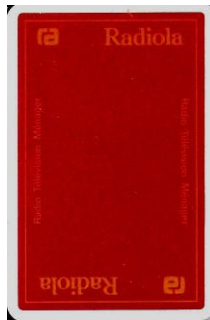

Carte: **RADIOLA**

Tipo: Carte sciolte Singolo Doppio

Dorso:

Semi: *L'unica carta, di manifattura non rilevata, ha il seme, dalla grafica (colorazione) insolita) qui sotto riportato:*

Contenitore /Provenienza: *La carta è sciolta, ovviamente senza contenitore, e proviene in omaggio da una vecchia Collezione francese di M. **INDRANI**, Burattinaio, da oltre 50 anni, di Marionette a filo a Saint Prix (un comune francese situato nel dipartimento della Val-d'Oise nella regione dell'Île-de-France).*