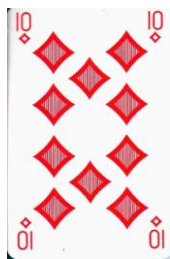

Carte: **RADIOLA**

Tipo: Carte sciolte Singolo Doppio

Dorso:

Semi: *L'unica carta, di manifattura non rilevata, ha il seme, dalla grafica (colorazione) insolita) qui sotto riportato:*

Contenitore /Provenienza: *La carta è sciolta, ovviamente senza contenitore, e proviene in omaggio da una vecchia Collezione francese di M. **INDRANI**, Burattinaio, da oltre 50 anni, di Marionette a filo a Saint Prix (un comune francese situato nel dipartimento della Val-d'Oise nella regione dell'Île-de-France).*