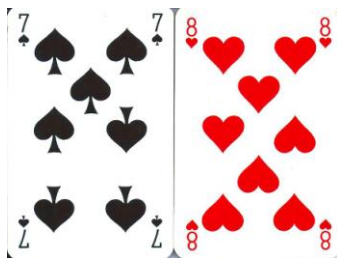

## Carte: **Stè PERNOD**

**Tipo:** Carte sciolte  Singolo  Doppio

---

### **Dorso:**

**Semi:** *Due carte con il medesimo Dorso, di manifattura non rilevata, hanno i semi qui sotto riportati:*

---

**Contenitore /Provenienza:** *La carta è sciolta, ovviamente senza contenitore, e proviene in omaggio da una vecchia Collezione francese di M. **INDRANI**, Burattinaio, da oltre 50 anni, di Marionette a filo a Saint Prix (un comune francese situato nel dipartimento della Val-d'Oise nella regione dell'Île-de-France).*