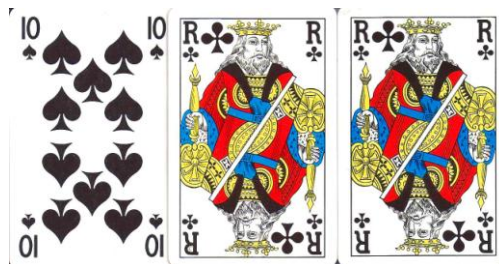

Carte: **STELLA ARTOIS**

Tipo: Carte sciolte **Singolo** **Doppio**

Dorso:

Semi: *Di questo marchio eccezionalmente le carte sono tre, di manifattura non rilevata, probabilmente provenienti dallo stesso Doppio Mazzo del marchio, due carte sono dello stesso mazzo verdino ed una dal mazzo rosso, i semi sono tutti qui riprodotti:*