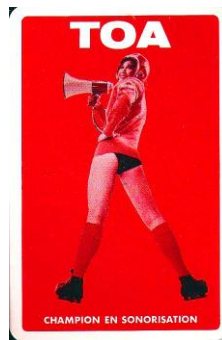

Carte: **TOA**

Tipo: Carte sciolte Singolo Doppio

Dorso:

Semi: *L'unica carta, di manifattura non rilevata, ha il seme qui sotto riportato:*

Contenitore /Provenienza: *La carta è sciolta, ovviamente senza contenitore, e proviene in omaggio da una vecchia Collezione francese di M. **INDRANI** Burattinaio, da oltre 50 anni, di Marionette a filo a Saint Prix (un comune francese situato nel dipartimento della Val-d'Oise nella regione dell'Île-de-France).*