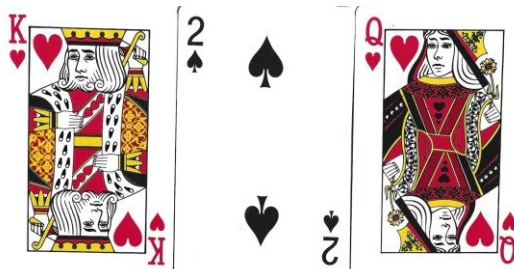

Carta: **VINTAGE WEYERHAEUSER ADVERTISING**

Tipo: (carte sciolte)

Dorso:

Semi: Solo 10 carte da gioco, di manifattura non rilevata dotate di semi francesi standard non significativi che probabilmente derivano da un doppio mazzo con il brand di una Società americana produttrice di prodotti in legno e proprietaria di numerosi acri di boschi in Canada e negli Stati Uniti, acquisite per equivoco (da Etsy forse):

Contenitore: Le carte che erano sigillata in una carta trasparente, sono ste immesse in una scatolina di plastica rigida trasparente il cui fronte è come dall'immagine qui sotto riprodotta (con la consueta riduzione di 35/100°):