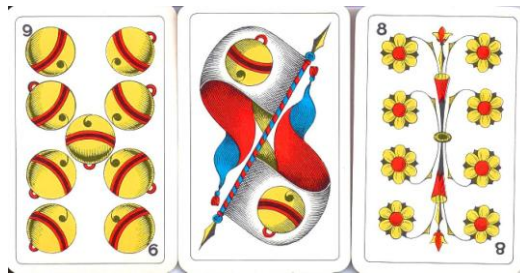

Carte: **VON GUNTEN SUTER**

Tipo: Carte sciolte Singolo Doppio

Dorso:

Semi: Sono tre le carte con il medesimo Dorso, di manifattura non rilevata, ed hanno i semi regionali tedeschi qui sotto ripodotti:

Contenitore /Provenienza: La carta è sciolta, ovviamente senza contenitore, e proviene in omaggio da una vecchia Collezione francese di M. **INDRANI**, Burattinaio, da oltre 50 anni, di Marionette a filo a Saint Prix (un comune francese situato nel dipartimento della Val-d'Oise nella regione dell'Île-de-France).