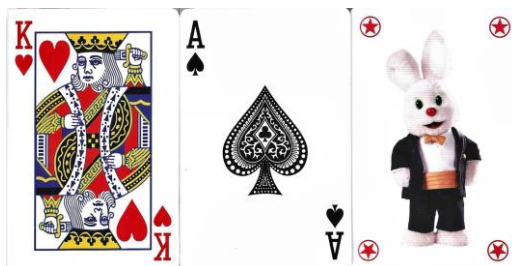

Mazzo: **DURACELL Dm**

Tipo: Singolo Doppio

Dorso:

Semi: Doppio mazzo di carte da gioco (anomalo perché i mazzi sono identici), prodotte in Cina per la belga SMIDT-IMEX, erano ancora sigillati ma uno è stato aperto solo per la compilazione ed ha così rivelato semi francesi standard con il brand di un'Azienda statunitense fondata nel 1930 ed ora appartenente alla Berkshire Hathaway, già presente con un mazzo singolo di cui alla Scheda n.3096, mentre il doppio mazzo è un omaggio della CO.RA. SPA, Barbiano (RA):

Contenitore: I mazzi, sigillati con una pellicola trasparente, sono senza una scatola, quindi sono stati immessi in una scatola in plastica trasparente rigida standard come dall'immagine qui sotto riprodotta (con la consueta riduzione a 35/100°):