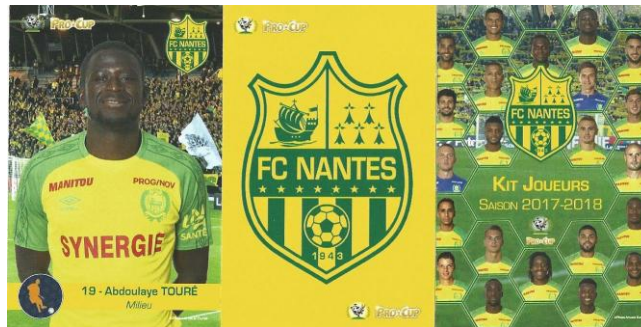

Mazzo: FC NANTES

Tipo: Singolo Doppio

Dorso:

Semi: Non è propriamente un mazzo di carte da gioco, ma un mazzo di figurine di calciatori del FC NANTES, fabbricato in Francia da manifattura non rilevata e distribuito da Crécom, era ancora sigillato ma è stato aperto solo per la redazione della presente Scheda, a parte alcune carte differenti, sul Dorso c'è l'immagine del calciatore ed al posto dei Semi i suoi dati principali:

Contenitore: Le carte erano nella loro confezione in cartone e plastica, che è stata sostituita da una scatolina standard in plastica trasparente, che ha il fronte come dalla prima immagine qui sotto riprodotta (nella consueta riduzione di 35/100°) ed il retro come da quella affiancata: