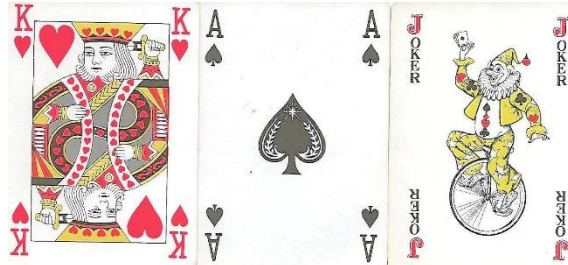

Mazzo: **GREETINGS FROM IRELAND**

Tipo: Singolo ☒ Doppio ☐

Dorso:

**Semi:** *Mazzo singolo di carte da gioco vintage ,di manifattura non rilevata, completo ed in buono stato, e con i consueti semi francesi che fa parte della Serie dei “Souvenir Turistici” e si riferisce alla nota Isola Irlandese:*

**Contenitore:** *Le carte sono nella loro scatolina, in cartoncino, leggermente usurata e ritoccata con un leggero fotomontaggio, con sul fronte l' immagine qui sotto riprodotta (nella consueta riduzione di 35/100°) e sul retro l'immagine della Regina di Cuori:*