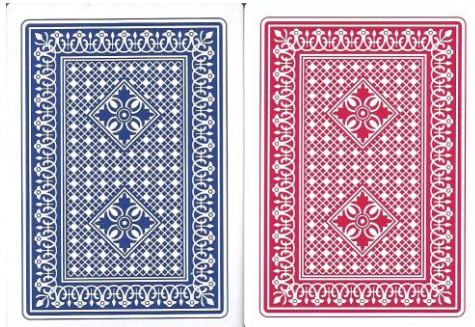

Mazzo: 1864 JUMBO FACE

Tipo: Singolo **Doppio**

Dorso:

Semi: *Le carte, della statunitense GOLDFIELD NEVADA, sono nuove ma non sigillate ed hanno i semi francesi nella grafica da "Casinò":*

Contenitore: *I mazzi sono in un contenitore a sacchetto, in cartone che ha il fronte come dalla prima immagine ed il retro, un po' strappato, come da quella a fianco :*