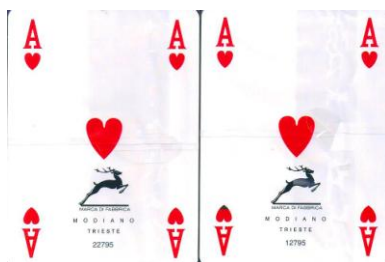

Mazzo: 50 COGAL

Tipo: Singolo Doppio

Dorso:

Semi: *Salvo errore (le carte, della MODIANO, sono ancora sigillate) dovrebbero avere i soliti semi francesi:*

Contenitore: *I mazzi sono in un contenitore in plastica rigida rossa con coperchio basculante trasparente:*