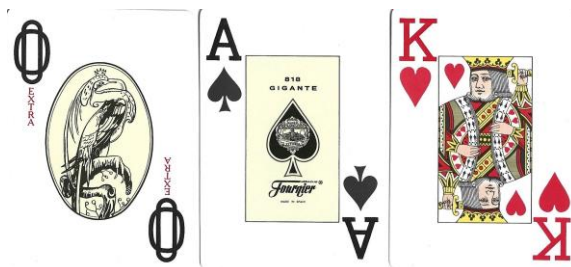

# Mazzo: 818 POKER FOURNIER

Tipo: Singolo  Doppio

Dorso:

**Semi:** Doppio mazzo di carte da gioco, prodotte dalla spagnola FURNIER, che erano ancora sigillate ma sono state aperte solo per la redazione della presente Scheda ed hanno semi francesi nella grafica "Casinò":

**Contenitore:** I mazzi sono ognuno nella propria scatola, in cartoncino, ed hanno entrambe il fronte come dalla prima immagine ed il retro come da quella a fianco: