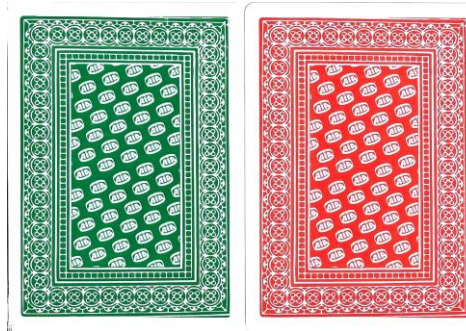

Mazzo: A I A**Tipo: Singolo** **Doppio** **Dorso:**

Semi: Doppio mazzo di carte da gioco, di manifattura, probabilmente dell'estremo oriente, non rilevata, ancora sigillate da un esemplare è stato aperto solo per la redazione della presente si rilevano semi francesi standard con il noto brand della AIA -Agricola Alimentare S.p.A. di San Martino Buon Albergo (Verona), appartenente al Gruppo Veronesi, ricevute in cortese omaggio tramite il loro Servizio Clienti:

Contenitore: I due mazzi sono ognuno nella propria scatolina, in cartoncino, che ha su entrambi i versi la medesima immagine qui sotto riprodotta (nella consueta riduzione a 35/100°):