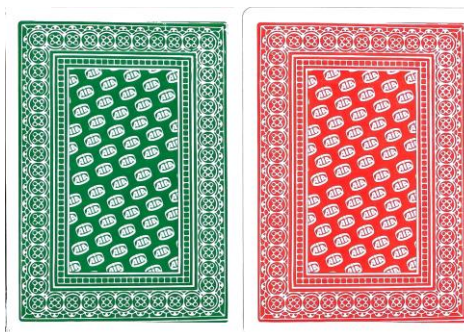

**Mazzo: A I A****Tipo: Singolo**  **Doppio** **Dorso:**

**Semi:** Doppio mazzo di carte da gioco, di manifattura, probabilmente dell'estremo oriente, non rilevata, ancora sigillate da un esemplare è stato aperto solo per la redazione della presente si rilevano semi francesi standard con il noto brand della AIA -Agricola Alimentare S.p.A. di San Martino Buon Albergo (Verona), appartenente al Gruppo Veronesi, ricevute in cortese omaggio tramite il loro Servizio Clienti:

**Contenitore:** I due mazzi sono ognuno nella propria scatola, in cartoncino, che ha su entrambi i versi la medesima immagine qui sotto riprodotta (nella consueta riduzione a 35/100°):