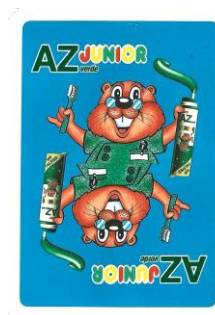

Mazzo: **A Z JUNIOR**

Tipo: Singolo Doppio

Dorso:

Semi: Mazzo di carte da gioco vintage, prodotto dalla DAL NEGRO per la WALT DISNEY, completo ed in buono stato con semi francesi standard con la sola eccezione di Assi e Jolly, illustrati da immagini tratte dalla Serie "Castori" appunto della Walt Disney ed il brand di un dentifricio per bambini in oga negli anni '80 e poi di uno spazzolino elettrico della ORAL B., Il Doppione, in particolare, è un omaggio dell'Ing. Vessi della Rometec Srl, Roma:

Contenitore: Le carte sono nella loro scatolina, in cartoncino leggermente usurato, che ha il fronte come dall'immagine qui sotto riprodotta (con la consueta riduzione a 35/100°) e, sul retro, l'immagine del Dorso delle carte stesse: