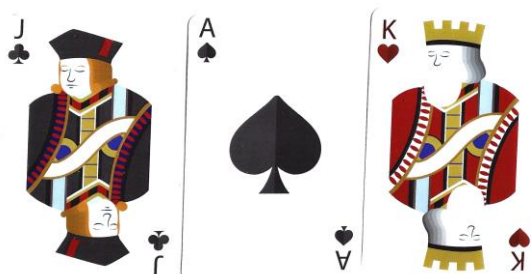

Mazzo: **A.J.AUXERRE**

Tipo: Singolo Doppio

Dorso:

Semi: *Mazzo di carte da gioco, prodotte da manifattura non rilevata per Retro Container, ancora sigillate ma aperte solo per la redazione e la presente Scheda, 32 carte per il gioco prettamente francese del "piquet", merchandise dell'Association della Jeunesse Auxerroise che è la Società calcistica della città, della Borgogna, Auxerre che milita nella Ligue 1, la massima serie del Campionato francese:*

Contenitore: *Le carte sono nella loro scatolina, in cartoncino che ha, su entrambe i versi, la stessa immagine qui sotto riprodotta (con la consueta riduzione a 35/100°):*