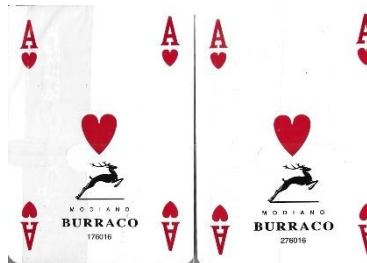

# Mazzo: **ACQUA & SAPONE**

**Tipo:** Singolo  Doppio

**Dorso:**

**Semi:** *Classico Doppio Mazzo di carte da gioco, edito dalla MODIANO, ancora sigillato ma ha sicuramente semi francesi standard, con il brand di una grande catena, presente sul mercato dal 1992, con quasi 800 negozi con prodotti per la bellezza e per l'igiene:*

:

**Contenitore:** *Entrambi i due mazzi sono in un contenitore in plastica rigida bianca, semi aperto, il tutto contenuto in una scatola in cartoncino che ha il fronte come dall'immagine qui sotto raffigurata (con la consueta riduzione a*