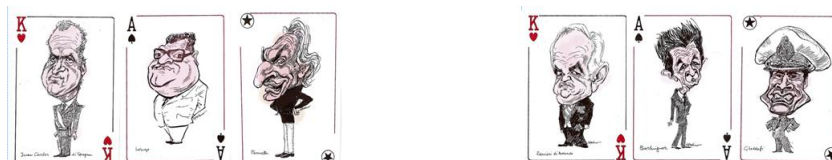

Mazzo: **ALGO CLUB I POLITICI DI MOLINO**

Tipo: Singolo Doppio

Dorso:

Semi: Doppio mazzo di carte da gioco, con i due mazzi, della Editrice .LA MILANO., ancora sigillati ma il Doppione è stato aperto solo per vedere tutte le carte, illustrate da 108 caricature di Personaggi Politici di attualità del disegnatore disegnate da Martina Molino, figlia del più affermato fumettista Walter MOLINO (1915-1997), inviati in omaggio dal Signor Andrea Ongaro della AL GO S.a.s., produttrice di profilati di alluminio, di Melzo (MI) come delle sintesi qui sotto riprodotte, la prima è quella del Mazzo Rosso, mentre quella a fianco è relativa al Mazzo Verde:

Contenitore: I due mazzi sono in un contenitore in plastica rigida trasparente senza alcun segno o scritta inserita in un a guaina in cartoncino come dalla prima immagine poi all'interno di una elegante scatola di legno riprodotta nell'immagine affiancata (entrambi nella riduzione a 35/100°), mentre il Doppione ha solo la scatola trasparente e la guaina in cartoncino: