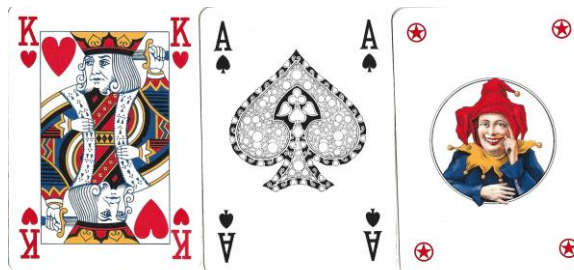

Mazzo: API PETROLI**Tipo: Singolo** **Doppio** **Dorso:**

Semi: *Mazzo singolo di carte da gioco vintage, prodotto dalla vecchia M.R.C.P. di Trieste, completo ed in discreto stato dai normali semi francesi standard e con il brand della Anonima Petroli Italiana, dal 2019, nota come Gruppo API (che comprende anche la IP) ed è un'azienda italiana attiva nella raffinazione dei prodotti petroliferi, interamente di proprietà della famiglia Brachetti Peretti:*

Contenitore: *Le carte sono nella loro scatolina, in cartoncino, che ha il fronte ed il retro ed il fronte uguali fra loro, come dall'immagine qui sotto riprodotta (con la consueta riduzione a 35/100°)*