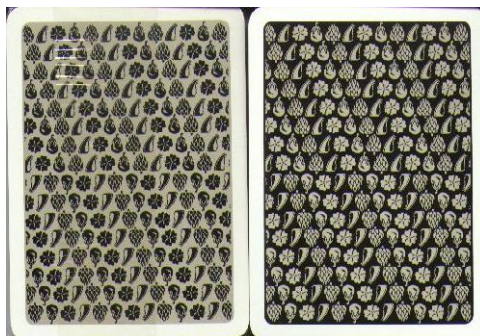

**Mazzo: ARCIMBOLDO**

**Tipo: Singolo**  **Doppio**

**Dorso:**

**Semi:** *Le carte, ideate dalla Eco Pubblicità e Marketing di Torino e realizzate dalla DAL NEGRO, hanno i semi trasformati in particolari dei quadri del pittore Arcimboldo ai quali sono ispirate ed hanno al posto delle tradizionali figure personaggi tratti dai dipinti di questo famoso Artista:*

**Contenitore:** *I due mazzi sono in un contenitore in plastica rigida nera a sua volta contenuto da una scatola che ha sul fronte l'immagine riportata dalla foto qui sotto e sul retro la riproduzione dei dorsi delle carte stesse:*