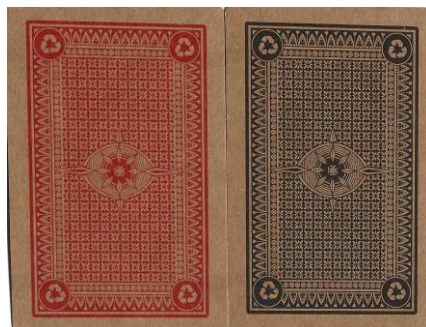

Mazzo: **ARTES – GROUP by Publifarm**

S.p.A.

Tipo: Singolo Doppio

Dorso:

Semi: Doppio mazzo di carte da gioco, di fabbricazione cinese da manifattura non rilevata, importate dall'olandese MOB/MO6518, completo in ottimo stato, stampate su cartoncino "grezzo" con semi francesi standard ed il brand di un'Azienda, con sede a Settimo Milanese, che si occupa di allestimenti fieristici ed esposizioni, inviati in omaggio dal dott. Nicola Pavesi, Ceo della PUBLIFARM S.p.A., una Società Benefit, con sede a Bergamo, un'agenzia di comunicazione e fattoria creativa:

Contenitore: I mazzi sono entrambi nella propria scatolina, anch'essa in cartoncino "grezzo", che ha il fronte come dalla prima immagine come qui sotto riprodotta, il tutto accompagnato da una "carta d'invito" che ha l'immagine, riprodotta qui sotto al centro, che ha il dorso come dall'immagine successiva (il tutto riprodotto nella consueta scala a 35/100°):