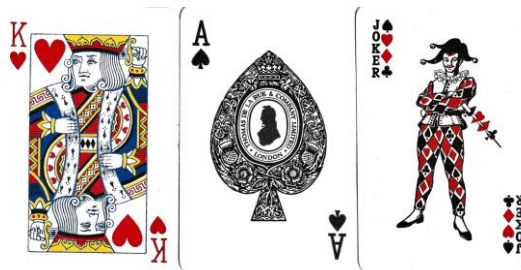

Mazzo: **AUTHENTIC TARTANS**

Tipo: Singolo Doppio

Dorso:

Semi: Doppio mazzo di carte da gioco vintage, della storica inglese DE LA RUE, completo ed in ottimo stato, con semi francesi standard e sul dorso la riproduzione di questi tradizionali tessuti scozzesi, approvati dal Lord Lyon King of Arms (ed in particolare rispettivamente, delle casate Robertson e MacGregor):

Contenitore: I due mazzi sono in un contenitore in plastica rigida nera con in rilievo il marchio King of Arms inserita in una guaina in cartoncino che ha sul fronte l'immagine qui sotto riprodotta (nella consueta riduzione a 35/100°) e sul retro la riproduzione dei Dorsi delle carte stesse: