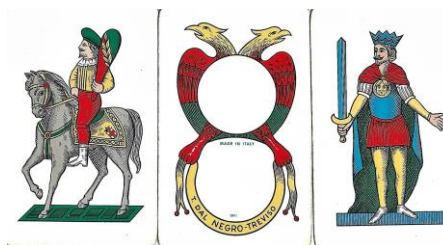

Mazzo: **AGIP 1926-1986**

Tipo: Singolo Doppio

Dorso:

Semi: Mazzo singolo di carte da gioco vintage, della DAL NEGRO, completo ed in discreto stato ha semi "regionali italiani" ed il brand dell'AGIP (acronimo di Agenzia Generale Italiana Petroli), già presente nella Collezione con la Scheda n.62 (insieme ad altro: la Ferrari) costituita nel 1926 (e quest'emissione è in occasione appunto del 60° anniversario) dal 1953 di proprietà dell'Eni:

Contenitore: Le carte sono senza la loro scatolina, quindi sono state immesse in una scatolina, standard in plastica rigida trasparente, che ha il fronte come dall'immagine qui sotto riprodotta (con la consueta riduzione a 35/100°):