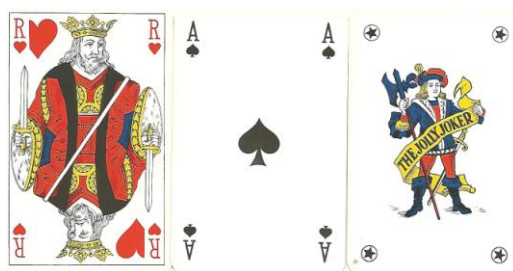

Mazzo: ALTENBURG STRALSUNDER SPIELKARTEN

Tipo: Singolo Doppio

Dorso:

Semi: *Le carte, di fabbricazione delle tedesca ALTENBURG ma con scritte prob. In greco, sono usate ma complete ed in buono stato, ed hanno i semi francesi:*

Contenitore: *Le carte sono nella loro scatola, in cartoncino, che ha il fronte ed il retro con la stessa immagine qui sotto riprodotta (nella consueta riduzione di 35/100°) e:*