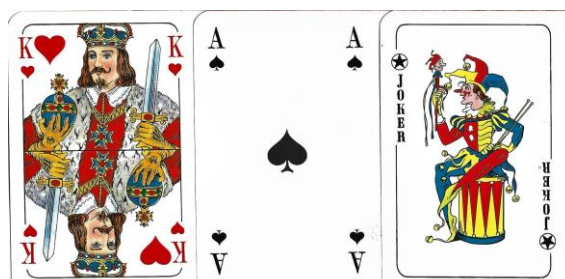

Mazzo: **ALTER WEINBRAND NORIS**

Tipo: Singolo Doppio

Dorso:

Semi: *Mazzo singolo di carte da gioco vintage, prodotto dalla tedesca BIEREFELDER SPIELKARTEN GmbH, completo ed in ottimo stato, con semi francesi ed il brand di una storica marca di grappa di Norimberga:*

Contenitore: *Le carte sono nella loro scatolina, in plastica rigida trasparente, che ha il fronte come dall'immagine qui sotto riprodotta (con la consueta riduzione a 35/100°):*