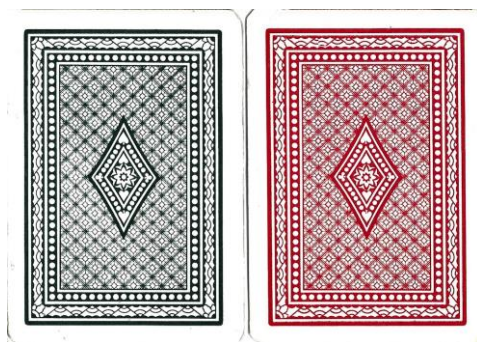

Mazzo: ANONIME ROSSE E BLEU

Tipo: Singolo Doppio

Dorso:

Semi: *Mazzo singolo incompleto di carte da gioco di probabile manifattura cinese GOLDEN PHOENIX (estrapolata dai Jolly), sono solo poco più di trenta carte, piuttosto usurate, alcune con il Dorso Rosso ed altre con il Dorso Bleu, senza brand, rivenienti da un lotto di mazzi vintages, acquisiti in rete:*

Contenitore: *Le carte sono sciolte, tenute insieme da un elastico come appare dall'immagine qui sotto riprodotta (con la consueta riduzione a 35/100°):*