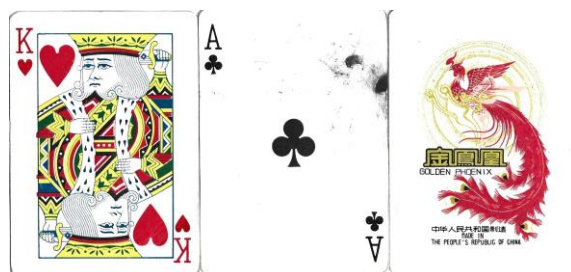

Mazzo: ANONIME ROSSE E BLEU

Tipo: Singolo Doppio

Dorso:

Semi: *Mazzo singolo incompleto di carte da gioco di probabile manifattura cinese GOLDEN PHOENIX (estrapolata dai Jolly), sono solo poco più di trenta carte, piuttosto usurate, alcune con il Dorso Rosso ed altre con il Dorso Bleu, senza brand, rivenienti da un lotto di mazzi vintages, acquisiti in rete:*

Contenitore: *Le carte sono sciolte, tenute insieme da un elastico come appare dall'immagine qui sotto riprodotta (con la consueta riduzione a 35/100°):*