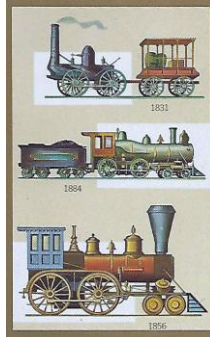

Mazzo: **ANTIQUÉ PINOCHLE CARDS GAME**

Tipo: Singolo Doppio

Dorso:

Semi: *Vintage di un mazzo, della U.S. PLAYING CARDS, completo ed in ottimo stato , di 48 carte con semi francesi per il gioco noto come “pinochle” o “belize” o “belote”:*

Contenitore: *Le carte sono nella loro scatolina, in cartoncino color oro che scorre entro altra scatolina sempre in cartoncino di vellutino color verde scuro, che ha il fronte come dall' immagine qui sotto riprodotta (nella consueta riduzione di 35/100°) e , sul retro, un Dorso delle carte stesse:*