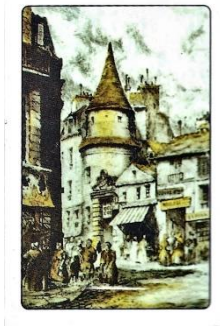

Mazzo: **AUTHORS & MORE**

Tipo: Singolo Doppio

Dorso:

Semi: Mazzo singolo di carte da gioco, prodotto in Italia per la U.S. GAMES SYSTEMS INC., ancora sigillato ma aperto solo per la compilazione della presente Scheda, formato da 52 carte dai semi francesi, con la numerazione standard (ma senza Jolly) per un particolare gioco omonimo spiegato, in inglese, in un'apposita carta, le carte sono tutte illustrate dall'immagine di un noto scrittore in lingua inglese, con a margine indicate le sue opere principali:

Contenitore: Le carte sono nella propria scatola, in cartoncino, che ha il fronte come dall'immagine qui sotto riprodotta (con la consueta riduzione a 35/100°) e, sul retro, la riproduzione del "Due di quadri":