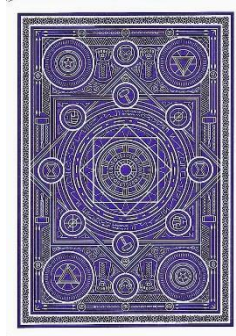

# Mazzo: **AVANGERS (VENDICATORI)**

Tipo: Singolo  Doppio

---

**Dorso:**

---

**Semi:** Mazzo singolo di carte da gioco, prodotte dalla statunitense THEORY 11 per la MARVEL, ancora sigillate ma aperte solo per la redazione della presente, hanno semi francesi con Assi, Figure e Jolly, con immagini ispirate al film “Avengers – Endgame”, del 2019 basato sulla squadra di supereroi della Marvel Comics:

---

**Contenitore:** Le carte sono nella loro scatola, in cartoncino, che ha il fronte come dalla prima immagine qui sotto riprodotta (con la consueta riduzione a 35/100°), ed il retro, come dall'immagine a fianco: