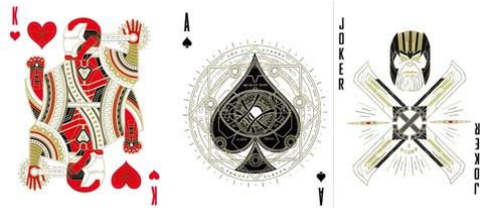

# Mazzo: **AVANGERS (VENDICATORI)**

Tipo: Singolo  Doppio

---

**Dorso:**

---

**Semi:** Mazzo singolo di carte da gioco, prodotte dalla statunitense THEORY 11 per la MARVEL, ancora sigillate ma aperte solo per la redazione della presente, hanno semi francesi con Assi, Figure e Jolly, con immagini ispirate al film “Avengers – Endgame”, del 2019 basato sulla squadra di supereroi della Marvel Comics:

---

**Contenitore:** Le carte sono nella loro scatola, in cartoncino, che ha il fronte come dalla prima immagine qui sotto riprodotta (con la consueta riduzione a 35/100°), ed il retro, come dall'immagine a fianco: