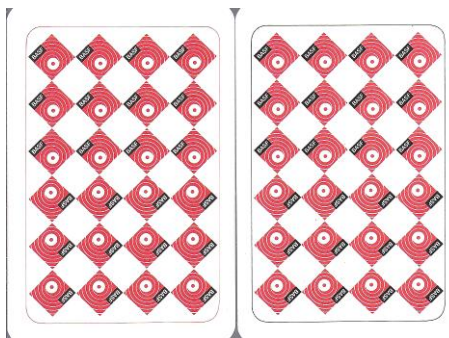

Mazzo: **BASF ASS**

Tipo: Singolo Doppio

Dorso:

Semi: *Le carte, della tedesca ASS, sono nuove ma non sigillate ed hanno semi francesi:*

Contenitore: *I mazzi sono in un contenitore in plastica rigida trasparente, ad incastro, con il fronte come dall'immagine sotto riprodotta :*