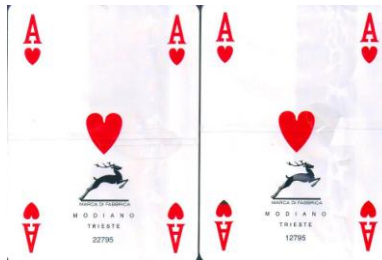

Mazzo: BENEFIT

Tipo: Singolo **Doppio**

Dorso:

Semi: *Salvo errore (le carte, della MODIANO, sono ancora sigillate) dovrebbero avere i soliti semi francesi (nel mazzo blu il brand principale è affiancato da quello “SILVER CROSS” mentre nel mazzo rosso- del quale c’è un singolo alla Scheda n. 811 – il brand aggiunto è quello di “INTEGRA SPORT”):*

Contenitore: *I mazzi sono ognuno nella propria scatolina, in cartoncino, con il fronte come dalla prima immagine, ed il retro, come da quella a fianco:*