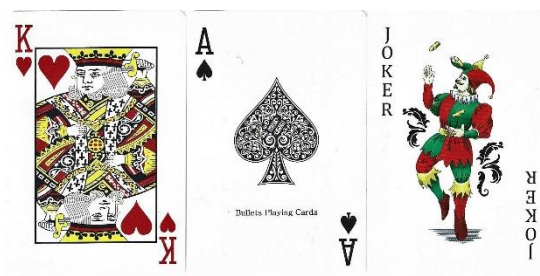

# Mazzo: **BULLETS PLAYING CARDS**

**Tipo:** Singolo  Doppio

**Dorso:**

**Semi:** *Classico Doppio Mazzo di una Serie inedita per la collezione, composto da due mazzi separati editi dalla tedesca BRUNCKEN & GEBHARDT GmbH, Colonia, che erano ancora sigillati ma sono stati aperti solo per una corretta redazione della presente Scheda rivelando così semi francesi standard:*

**Contenitore:** *I due mazzi sono ognuno con la propria scatolina, in cartoncino, e sono entrambi contenuti in una scatola in cartoncino che ha il fronte come dall'immagine qui sotto raffigurata (con la consueta riduzione a 35/100°) che ha, sul retro, la riproduzione dei Dorsi delle carte stesse:*