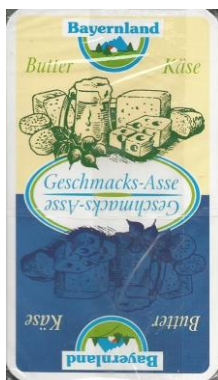

Mazzo: **BAYERNLAND**

Tipo: Singolo  Doppio

Dorso:

**Semi:** *Le carte, prodotte dalla tedesca ASS, sono ancora sigillate ed hanno i tradizionali semi tedeschi (è probabile che sia un mazzo da Skat) con il brand di un noto produttore di latticini:*

**Contenitore:** *Le carte sono nella loro scatola, in plastica rigida trasparente, che ha il fronte come dall'immagine qui sotto riprodotta (con la consueta riduzione a 35/100°):*