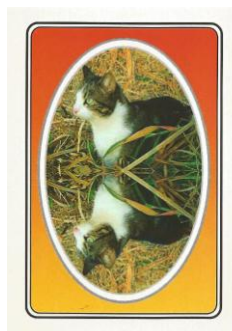

Mazzo: **BEAUTIFUL CATS**

Tipo: Singolo Doppio

Dorso:

Semi: *Mazzo di carte vintage, di manifattura non rilevata, completo ed in ottimo stato con semi francesi tutti abbinati a belle fotografie di gatti di varie razze:*