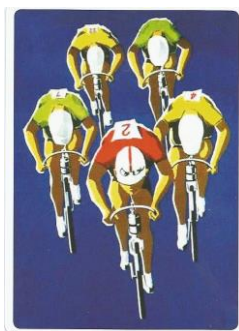

Mazzo: **BICYCLE ART**

Tipo: Singolo Doppio

Dorso:

Semi: *Un bel mazzo di carte, prodotto dalla tedesca PIATNIK, che era ancora sigillato ma è stato aperto solo per la redazione della presente Scheda rivelando delle belle carte dai semi francesi ma tutti illustrate da riproduzioni di poster ispirati alla bicicletta dell'inizio del novecento su testo e disegno di Nichy Bird:*